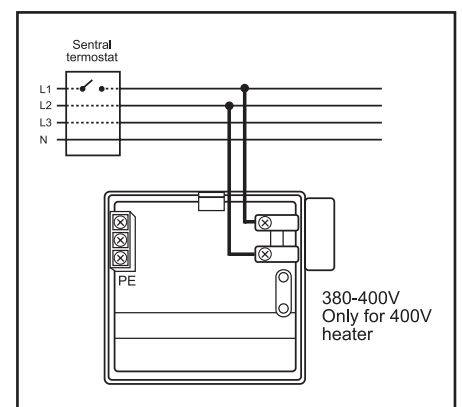

Glamox H40/H60 – SLX slavemodul

Når standard Glamox H40/H60 ovner skal styres av sentral romtermostat

Innebygget i alle standard Glamox H40 / H60 ovner er det en triac.

Denne må ha et trigge-signal for å koble inn ovnens varme-element. Ved bruk av sentral termostat vil denne koble nettspenningen ut - og inn. For å aktivere triac'en i ovnen, og slå ovnens varme-element på, er det behov for en elektronisk forkobling (en selv-starter). SLX er en slik modul. SLX føler om den sentrale termostaten åpner eller lukker for nettspenningen og kobler ovnens triac på- og av i takt med dette.

NB! Enkelte elektroniske termostater krever en viss bunnlast for å fungere. SLX kan være for liten last.

SLX virkemåte

Når SLX plugges inn i ovner av H40/H60 kan ovnen benyttes som slaveovn. SLX registrerer når den sentrale romtermostaten er innkoblet og at driftsspenning tilføres.

Derved vil SLX gi signal til ovnens innbygde triac som kobler varme-elementet inn Glamox ovner med SLX vil koble seg ut og inn synkront med den sentrale romtermostaten.

Produced by Adax AS. Adax orders office: Tel: +47 33 77 17 55. Service: Tel: +47 33 77 17 50
Postal adress. P.O. box 38, N-3061 Svelvik, Norway. www.adax.no