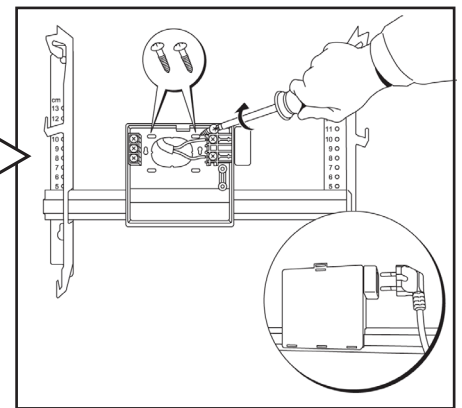

Glamox H40/H60 – SLX slavemodul

Når standard Glamox H40/H60 ovner skal styres av sentral romtermostat

Innebygget i alle standard Glamox H40 / H60 ovner er det en triac.

Denne må ha et trigge-signal for å koble inn ovnens varme-element. Ved bruk av sentral termostat vil denne koble nettspenningen ut - og inn. For å aktivere triac'en i ovnen, og slå ovnens varme-element på, er det behov for en elektronisk forkobling (en selv-starter). SLX er en slik modul. SLX føler om den sentrale termostaten åpner eller lukker for nettspenningen og kobler ovnens triac på- og av i takt med dette.

NB! Enkelte elektroniske termostater krever en viss bunnlast for å fungere. SLX kan være for liten last.

SLX virkemåte

Når SLX plugges inn i ovner av H40/H60 kan ovnen benyttes som slaveovn. SLX registrerer når den sentrale romtermostaten er innkoblet og at driftsspenning tilføres.

Derved vil SLX gi signal til ovnens innbygde triac som kobler varme-elementet inn Glamox ovner med SLX vil koble seg ut og inn synkront med den sentrale romtermostaten.

Produced by Adax AS. Adax orders office: Tel: +47 33 77 17 55. Service: Tel: +47 33 77 17 50
Postal adress. P.O. box 38, N-3061 Svelvik, Norway. www.adax.no