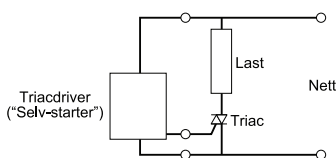

Glamox H40/H60 – SLX slavemodul

Når standard Glamox H40/H60 ovner skal styres av sentral romtermostat

Innebygget i alle standard Glamox H40 / H60 ovner er det en triac.

Denne må ha et trigge-signal for å koble inn ovnens varme-element. Ved bruk av sentral termostat vil denne koble nettspenningen ut - og inn. For å aktivere triac'en i ovnen, og slå ovnens varme-element på, er det behov for en elektronisk forkobling (en selv-starter). SLX er en slik modul. SLX føler om den sentrale termostaten åpner eller lukker for nettspenningen og kobler ovnens triac på- og av i takt med dette.

NB! Enkelte elektroniske termostater krever en viss bunnlast for å fungere. SLX kan være for liten last.

SLX virkemåte

Når SLX plugges inn i ovner av H40/H60 kan ovnen benyttes som slaveovn. SLX registrerer når den sentrale romtermostaten er innkoblet og at driftsspenning tilføres.

Derved vil SLX gi signal til ovnens innbygde triac som kobler varme-elementet inn Glamox ovner med SLX vil koble seg ut og inn synkront med den sentrale romtermostaten.

Produced by Adax AS. Adax orders office: Tel: +47 33 77 17 55. Service: Tel: +47 33 77 17 50
Postal adress. P.O. box 38, N-3061 Svelvik, Norway. www.adax.no