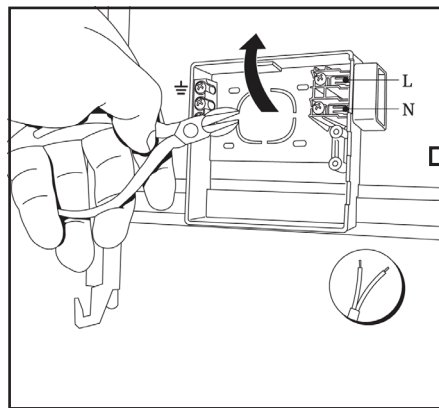

Glamox H40/H60 – SLX slavemodul

Når standard Glamox H40/H60 ovner skal styres av sentral romtermostat

Innebygget i alle standard Glamox H40 / H60 ovner er det en triac.

Denne må ha et trigge-signal for å koble inn ovnens varme-element. Ved bruk av sentral termostat vil denne koble nettspenningen ut - og inn. For å aktivere triac'en i ovnen, og slå ovnens varme-element på, er det behov for en elektronisk forkobling (en selv-starter). SLX er en slik modul. SLX føler om den sentrale termostaten åpner eller lukker for nettspenningen og kobler ovnens triac på- og av i takt med dette.

NB! Enkelte elektroniske termostater krever en viss bunnlast for å fungere. SLX kan være for liten last.

SLX virkemåte

Når SLX plugges inn i ovner av H40/H60 kan ovnen benyttes som slaveovn. SLX registrerer når den sentrale romtermostaten er innkoblet og at driftsspenning tilføres.

Derved vil SLX gi signal til ovnens innbygde triac som kobler varme-elementet inn Glamox ovner med SLX vil koble seg ut og inn synkront med den sentrale romtermostaten.

Produced by Adax AS. Adax orders office: Tel: +47 33 77 17 55. Service: Tel: +47 33 77 17 50
Postal adress. P.O. box 38, N-3061 Svelvik, Norway. www.adax.no