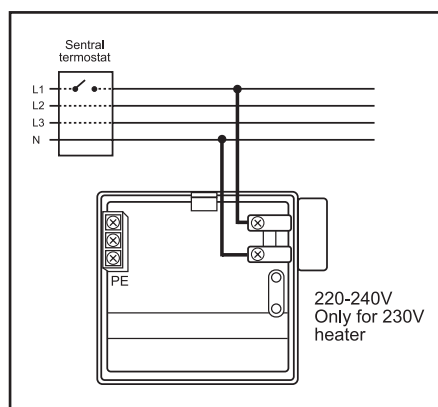

Glamox H40/H60 – SLX slavemodul

Når standard Glamox H40/H60 ovner skal styres av sentral romtermostat

Innebygget i alle standard Glamox H40 / H60 ovner er det en triac.

Denne må ha et trigge-signal for å koble inn ovnens varme-element. Ved bruk av sentral termostat vil denne koble nettspenningen ut - og inn. For å aktivere triac'en i ovnen, og slå ovnens varme-element på, er det behov for en elektronisk forkobling (en selv-starter). SLX er en slik modul. SLX føler om den sentrale termostaten åpner eller lukker for nettspenningen og kobler ovnens triac på- og av i takt med dette.

NB! Enkelte elektroniske termostater krever en viss bunnlast for å fungere. SLX kan være for liten last.

SLX virkemåte

Når SLX plugges inn i ovner av H40/H60 kan ovnen benyttes som slaveovn. SLX registrerer når den sentrale romtermostaten er innkoblet og at driftsspenning tilføres.

Derved vil SLX gi signal til ovnens innbygde triac som kobler varme-elementet inn Glamox ovner med SLX vil koble seg ut og inn synkront med den sentrale romtermostaten.

Produced by Adax AS. Adax orders office: Tel: +47 33 77 17 55. Service: Tel: +47 33 77 17 50
Postal adress. P.O. box 38, N-3061 Svelvik, Norway. www.adax.no